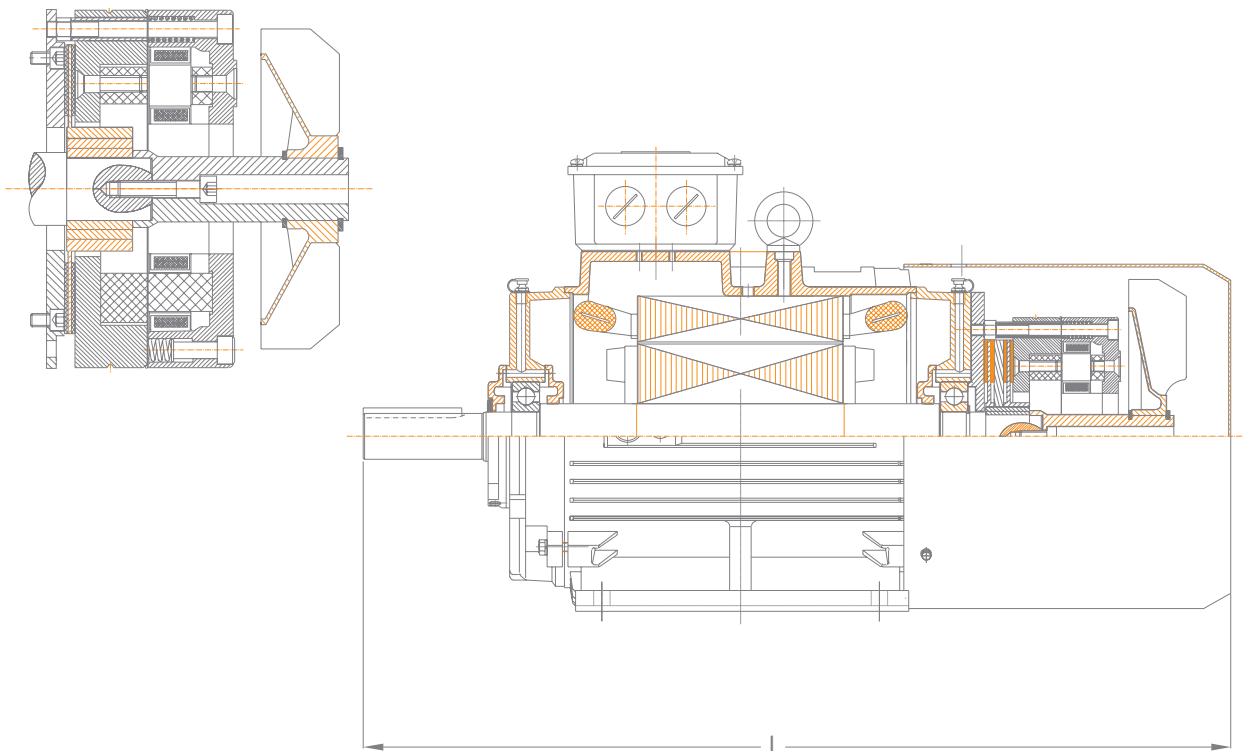

ЗДРАВИ ЕЛ. ДВИГАТЕЛИ СЪС СПИРАЧКА

Без токоизправител | Без алуминиеви капация | Монтирани и настроени ръчно

Чугунени ел. двигатели със спирачка
ГАБАРИТ 80-250

Тип на ел. двигателя	L	Модел на спирачката	Спирачен момент на задържане (N.m.)
K80	364	AC4	20
K90S/L	417\442	AC5	40
K100	480	AC6	60
K112	510	AC7	90
K132S/M	580\618	AC8 Z20	200
K160M/L	750\794	AC8D	400
K180M/L	864\902	T180D	500
K200L	997	T200D	600
K225S/M-2/M4-8	1052/1047/1077	T200D	600
K250M	1117	K10	500-800