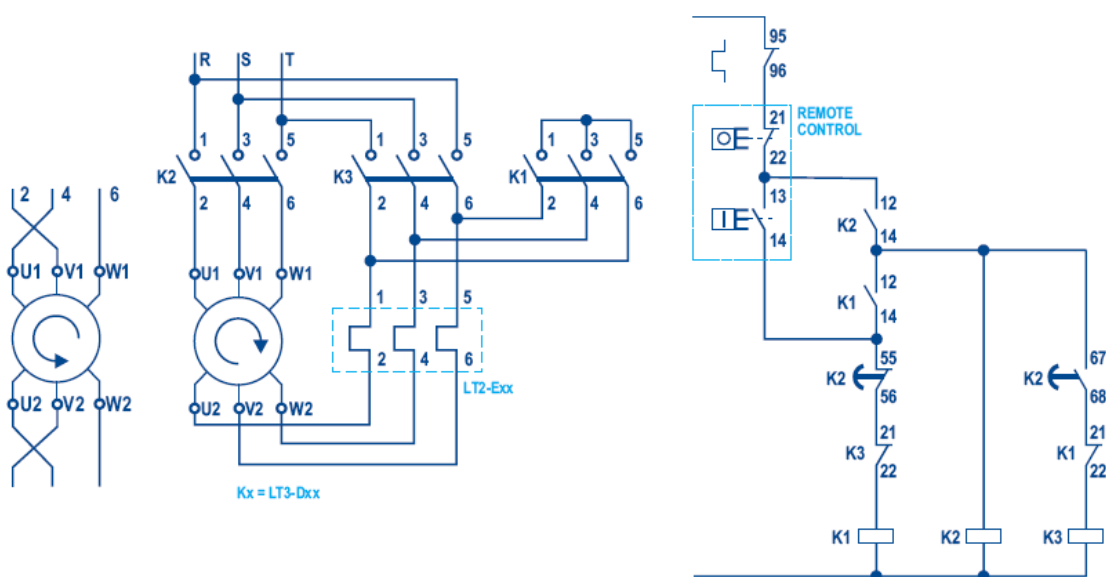

ПУСКАТЕЛИ ЗА ЕЛ. ДВИГАТЕЛИ

Цена листа

Пускатели звезда триъгълник

Тип на пускателя	Номинален ток на електродвигателя	Номинална мощност на електродвигателя	Цена на пускателя	Цена на пускател с метална кутия
VAL3-D25A	25 A	15 kW	161,18 лв.	395,18 лв.
VAL3-D32A	32 A	18.5 kW	167,44 лв.	423,43 лв.
VAL3-D40A	40 A	22 kW	288,46 лв.	450,75 лв.
VAL3-D65A	65 A	до 55 kW	337,46 лв.	562,43 лв.
VAL3-D95A	95 A	до 75 kW	455,87 лв.	672,73 лв.

*Цените са без ДДС

Пускателите „звезда-триъгълник“ представляват комбинация от фабрично окабелени 3 броя контактори, реле за време и комплект бутони „пуск“ и „стоп“. Те осигуряват плавното развъртане на електродвигателя като предоставят възможност за задаване на времето за раз звъртане в „звезда“, а времето за превключване между „звезда“ и „триъгълник“ е фиксирано на 0.5 секунди.