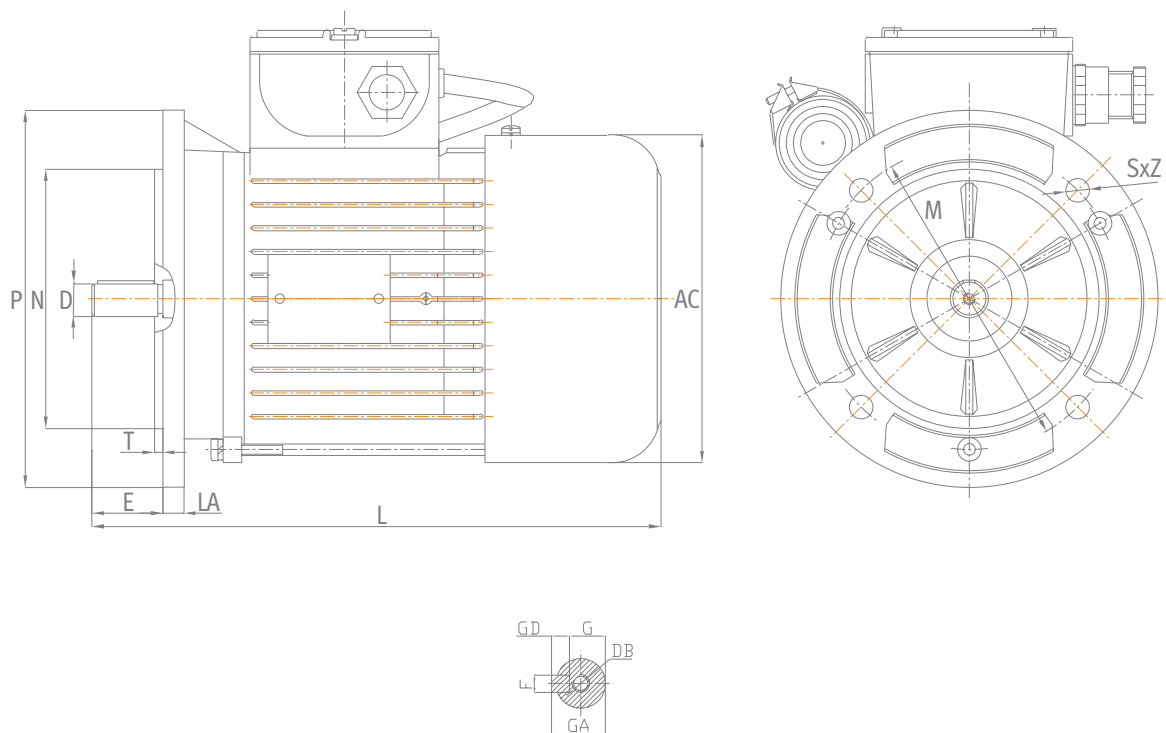

MMF-series

Чертеж с размери

MOUNTING B5
SIZE 71-100

ТИП	P	N	M	T	LA	S	Z	AC	D	E	F	GA	DB	L
МК71	160	110	130	3,5	9	10	4	140	14	30	5	16,1	M4	243
МК80	200	130	165	3,5	10	12	4	156	19	40	6	21,5	M5	282
МК90S	200	130	165	3,5	10	12	4	170	24	50	8	27	M8	315
МК90L														335
МК100L	250	180	215	4	11	15	4	195	28	60	8	31	M8	368

“ЕЛИН Инженеринг” ООД
с. Трилистник, Индустриален път №1 Тел:
(032) 632-323; 630-500
GSM: 0888 826 493; 0895 581 912
www.eldvigateli.com elin@eldvigateli.com