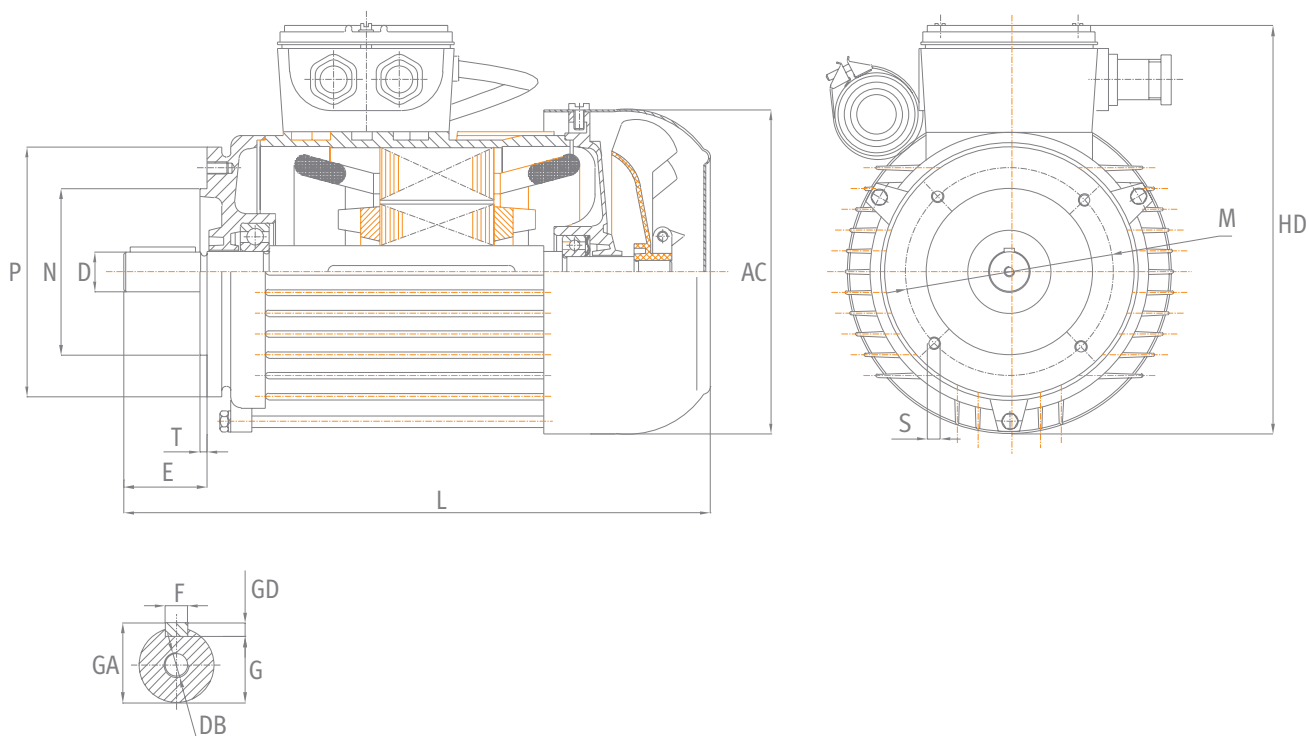

MMF-series

Чертеж с размери

MOUNTING B14
SIZE 71-100

ТИП	P	N	M	T	S	Z	AC	D	E	F	GA	DB	L
МК71	105	70	85	2,5	M6	4	140	14	30	5	16,1	M4	243
МК80	120	80	100	3,0	M6	4	156	19	40	6	21,5	M5	282
МК90S	140	95	115	3,0	M8	4	170	24	50	8	27	M8	315
МК90L													335
МК100L	160	110	130	3,5	M8	4	195	28	60	8	31	M8	368

“ЕЛИН Инженеринг” ООД
с. Трилистник, Индустриален път №1 Тел:
(032) 632-323; 630-500
GSM: 0888 826 493; 0895 581 912
www.eldvigateli.com elin@eldvigateli.com