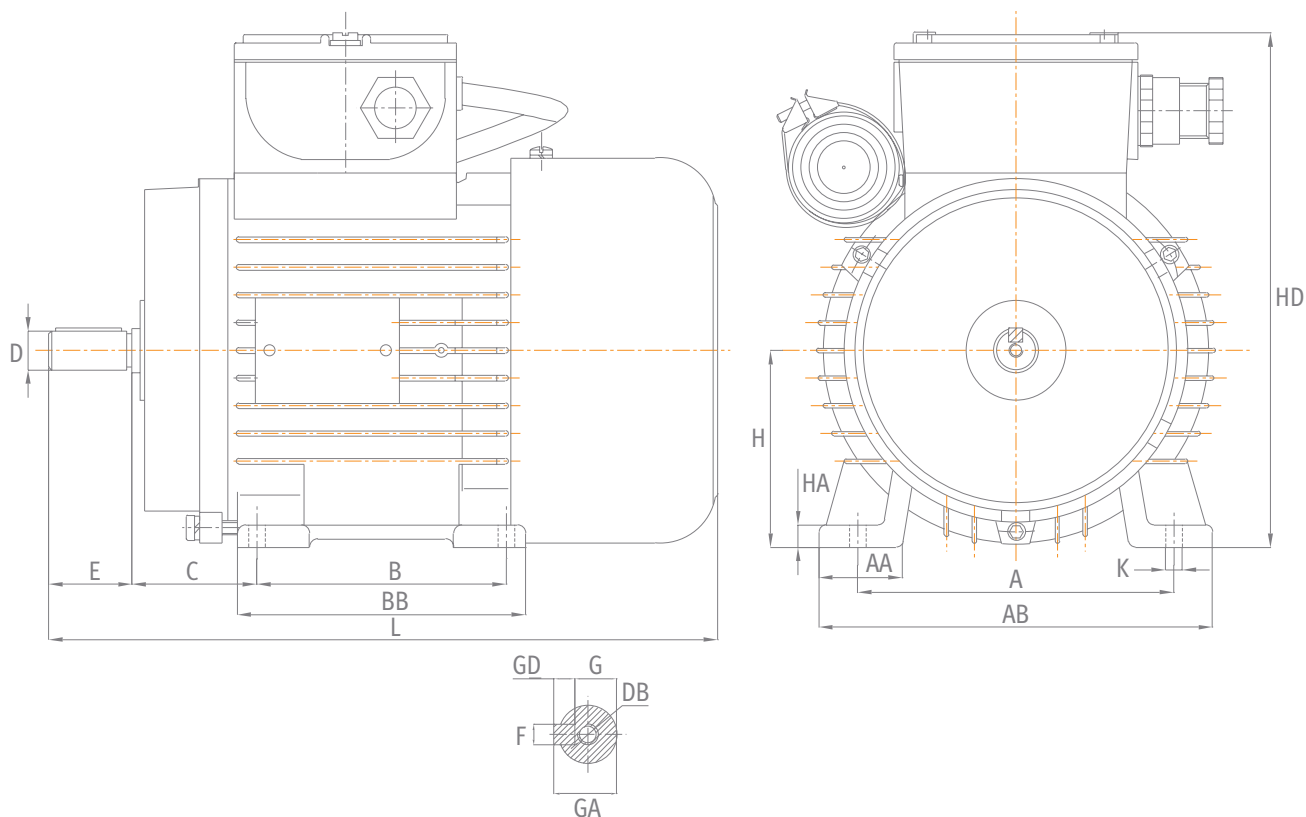

MMF-series

Чертеж с размери

MOUNTING B3
SIZE 71-100

ТИП	H	A	B	C	AA	AB	BB	HD	HA	K	D	E	F	GA	DB	L
МК71	71	112	90	45	30	142	104	186	8	M6	14	30	5	16,1	M4	243
МК80	80	125	100	50	32	151	132	199	10	M10	19	40	6	21,5	M5	282
МК90S	90	140	100	56	35	166	135	220	10	M10	24	50	8	27	M8	315
МК90L			125				158									335
МК100L	100	160	140	63	40	190	182	239	12	M12	28	60	8	31	M8	368

“ЕЛИН Инженеринг” ООД
с. Трилистник, Индустриален път №1 Тел:
(032) 632-323; 630-500
GSM: 0888 826 493; 0895 581 912
www.eldvigateli.com elin@eldvigateli.com